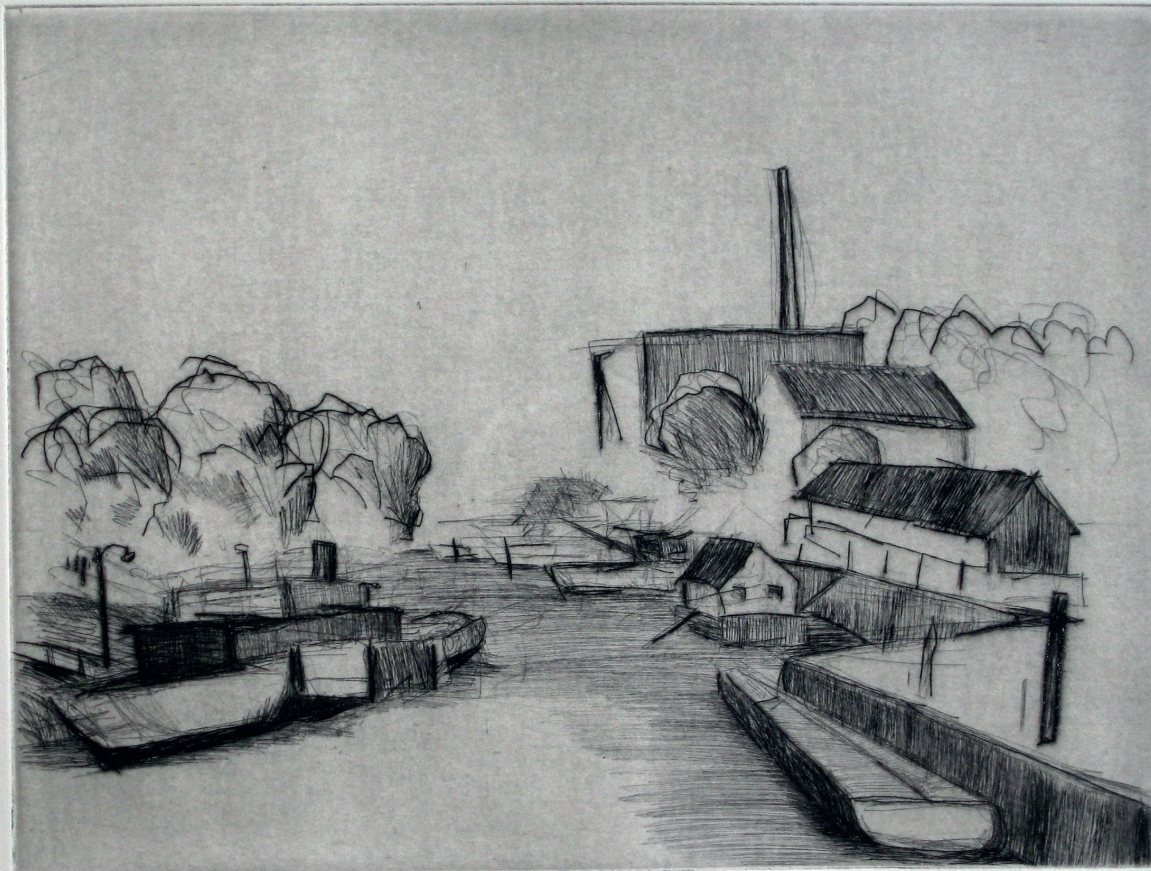

Wir machen Party
2010
Aquatinta
39,5 x 53 cm

2/3

o.T.

Peter Kumborg 2008

o.T.
(Sie reden viel)
2008
Aquatinta
39,5 x 53 cm

o.T.
(Bild Schrift Ding)
2008
Kaltnadelradierung
39,5 x 53 cm

2/3

Unten am Hafen